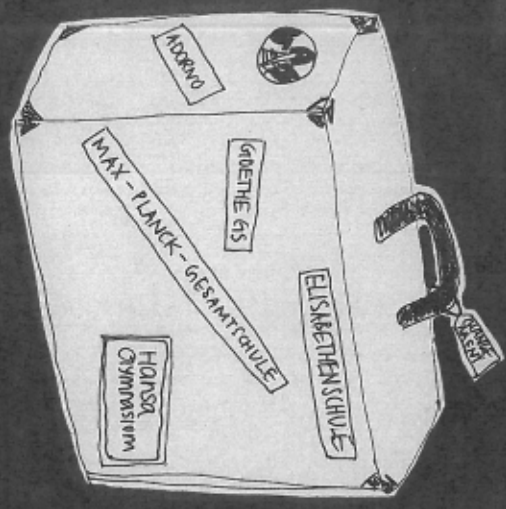

MULTIPLIKATOR

LA
KUGEL

CHANGE AGENT

QUALITÄTSANALYSE

Analoge Kompetenz

DAS COACHING MAGAZIN FÜR INNOVATIVE ÜBERLASTUNG UND SOFORTIGE PROZESSOPTIMIERUNG

Diagnostizieren, moderieren, abonnieren Sie jetzt zum Sonderpreis von nur **1 Seele/Jahr**

- 12 Ausgaben Analoge Kompetenz monatlich per think per share
- Schüleraktivierung garantiert, sonst zweimonatige Seele-zurück-Garantie

Analoge Kompetenz

Ausgabe 02/2018